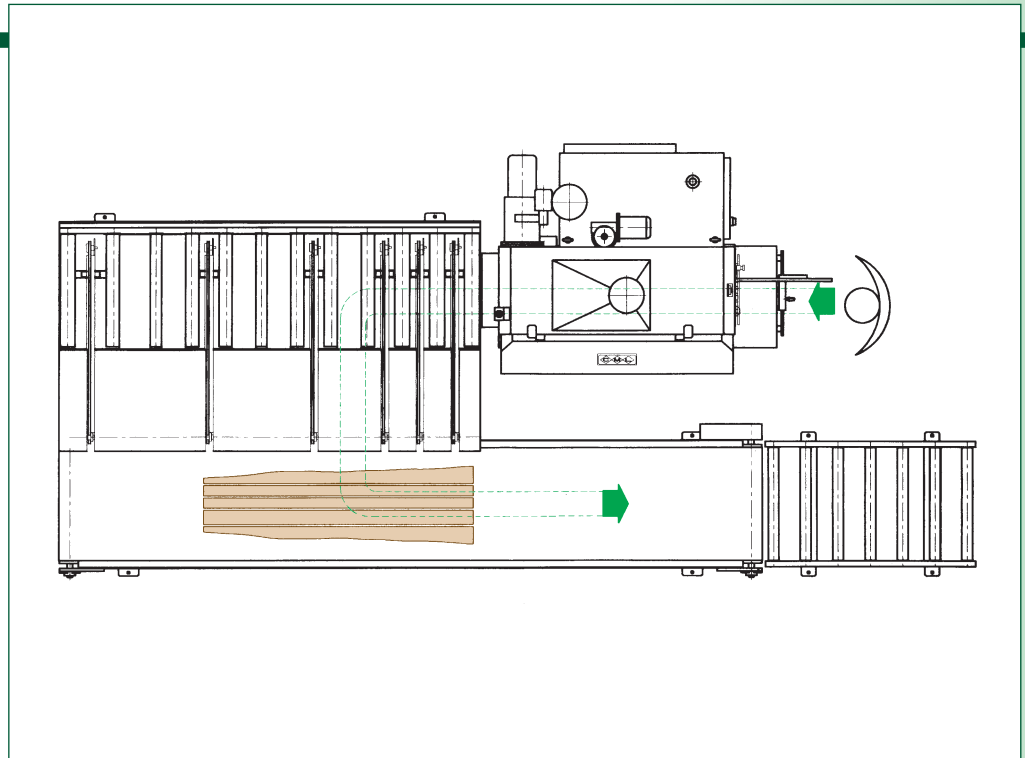

Scaricatore a catene
fisse con ritorno pezzi
tutti all'operatore.

Linea automatica di intestatura/taglio.

TRONCATRICE

Vi è la possibilità di abbinare alla troncatrice uno scarico, posizionato subito dopo che amplifica le caratteristiche di taglio della troncatrice stessa.

Infatti, mantenendo invariate le dimensioni della troncatrice si può arrivare ad intestare fino a 4 Mt.