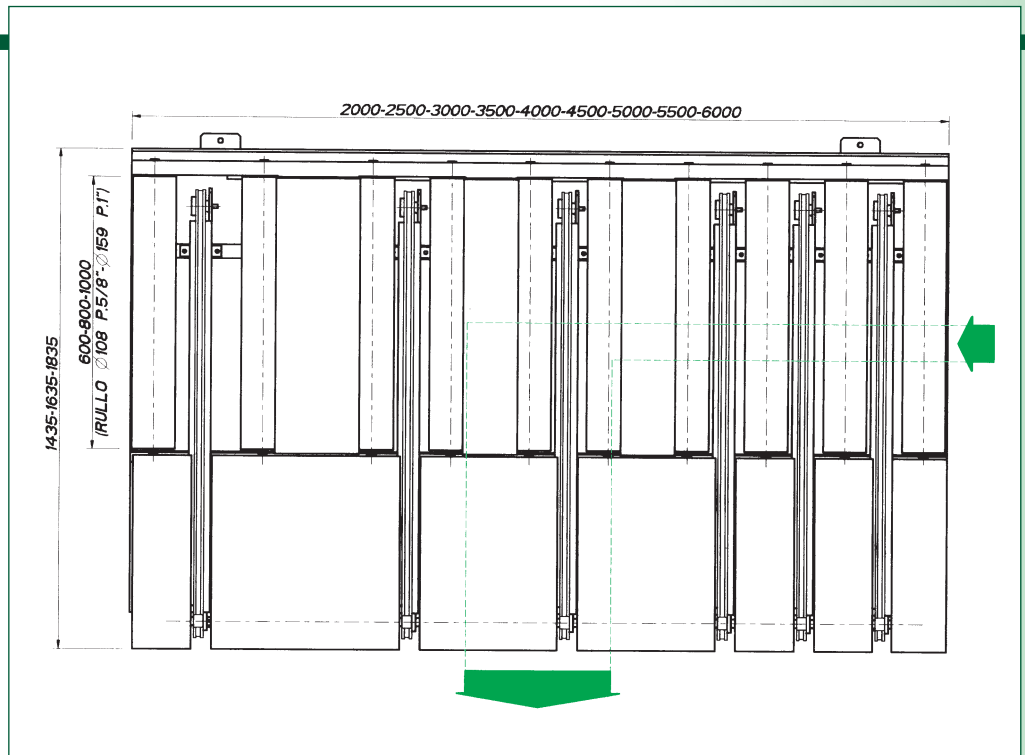

Scaricatore a catene
fisse con ritorno pezzi
tutti all'operatore.

Linea automatica di intestatura/taglio.

TRONCATRICE

Vi è la possibilità di abbinare alla troncatrice uno scarico, posizionato subito dopo che amplifica le caratteristiche di taglio della troncatrice stessa.

Infatti, mantenendo invariate le dimensioni della troncatrice si può arrivare ad intestare fino a 4 Mt.