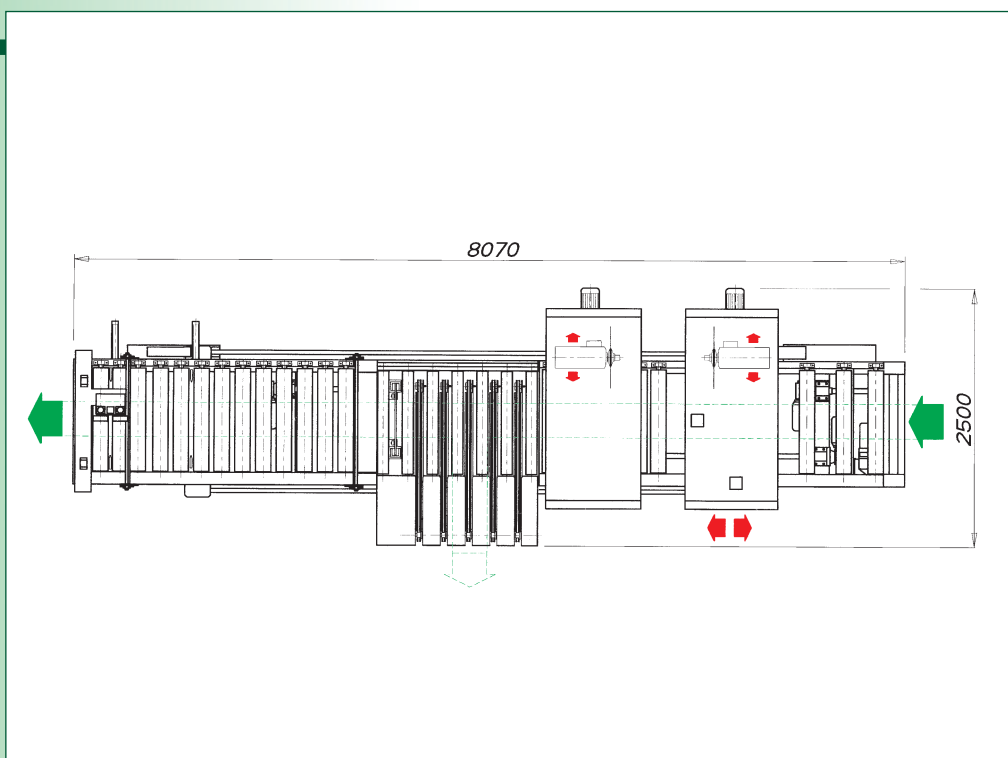

Scaricatore a catene
fisse con ritorno pezzi
tutti all'operatore.

Linea automatica di intestatura/taglio.

TRONCATRICE

Vi è la possibilità di abbinare alla troncatrice uno scarico, posizionato subito dopo che amplifica le caratteristiche di taglio della troncatrice stessa.

Infatti, mantenendo invariate le dimensioni della troncatrice si può arrivare ad intestare fino a 4 Mt.